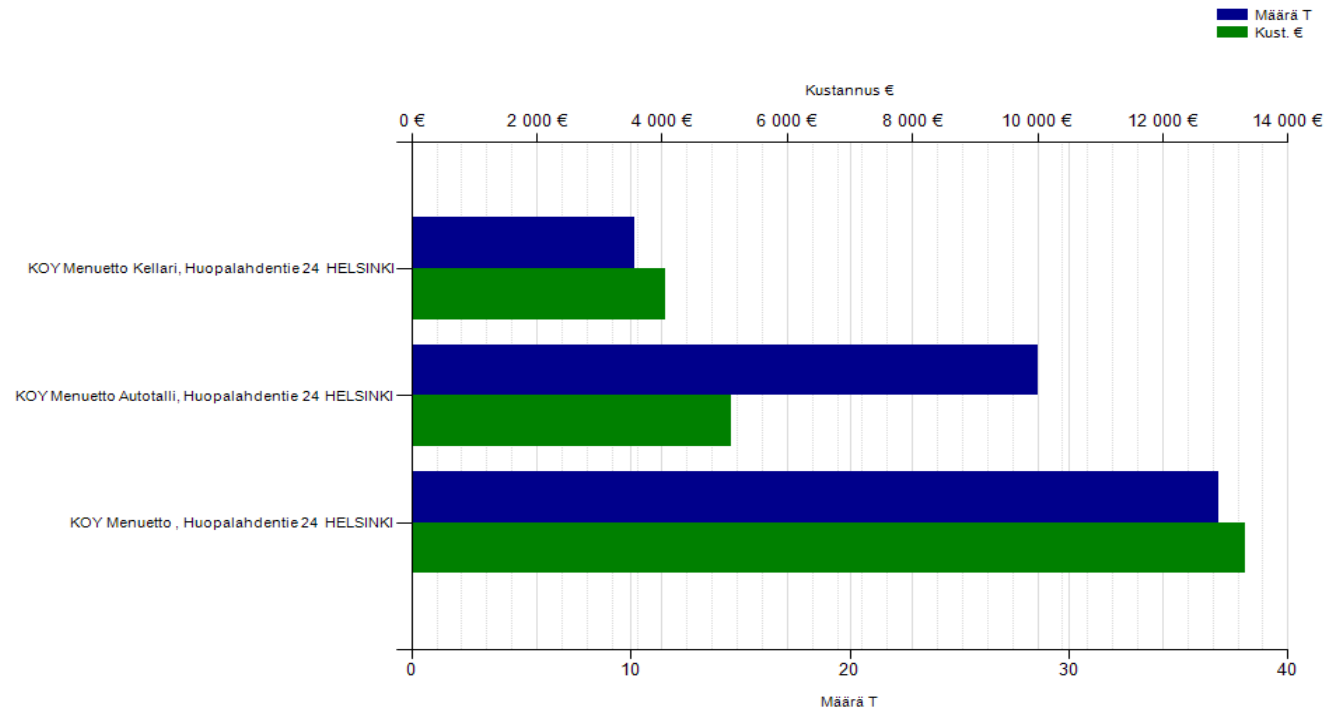

Kohdekohtaiset tiedot 2014

Näytä taulukot

Kohde	tammikuu	helmikuu	maaliskuu	huhtikuu	toukokuu	kesäkuu	heinäkuu	elokuu	syyskuu	lokakuu	marraskuu	joulukuu	Koko vuosi
KOY Menuetto, Huopalahdentie 24 HELSINKI	1 177,29 €	802,65 €	1 213,73 €	1 082,93 €	1 365,45 €	1 040,48 €	1 060,16 €	1 056,09 €	1 320,07 €	1 015,75 €	1 105,52 €	1 080,77 €	13 320,89 €
	3,01 t	2,49 t	3,31 t	3,25 t	3,22 t	2,24 t	2,98 t	2,79 t	4,00 t	2,97 t	3,37 t	3,23 t	36,84 t
KOY Menuetto Kellari, Huopalahdentie 24 HELSINKI	404,20 €	317,86 €	317,86 €	317,86 €	317,86 €	317,86 €	379,38 €	404,20 €	317,86 €	317,86 €	317,86 €	317,86 €	4 048,52 €
	1,56 t	0,86 t	0,90 t	0,60 t	0,82 t	0,72 t	0,46 t	0,96 t	0,80 t	0,78 t	0,80 t	0,92 t	10,18 t
KOY Menuetto Autotalli, Huopalahdentie 24 HELSINKI	351,60 €	351,60 €	890,92 €	351,60 €	351,60 €	351,60 €	521,10 €	351,60 €	436,75 €	351,60 €	351,60 €	436,75 €	5 098,32 €
	2,16 t	2,16 t	3,20 t	2,16 t	2,16 t	2,16 t	2,70 t	2,16 t	2,70 t	2,16 t	2,16 t	2,70 t	28,58 t