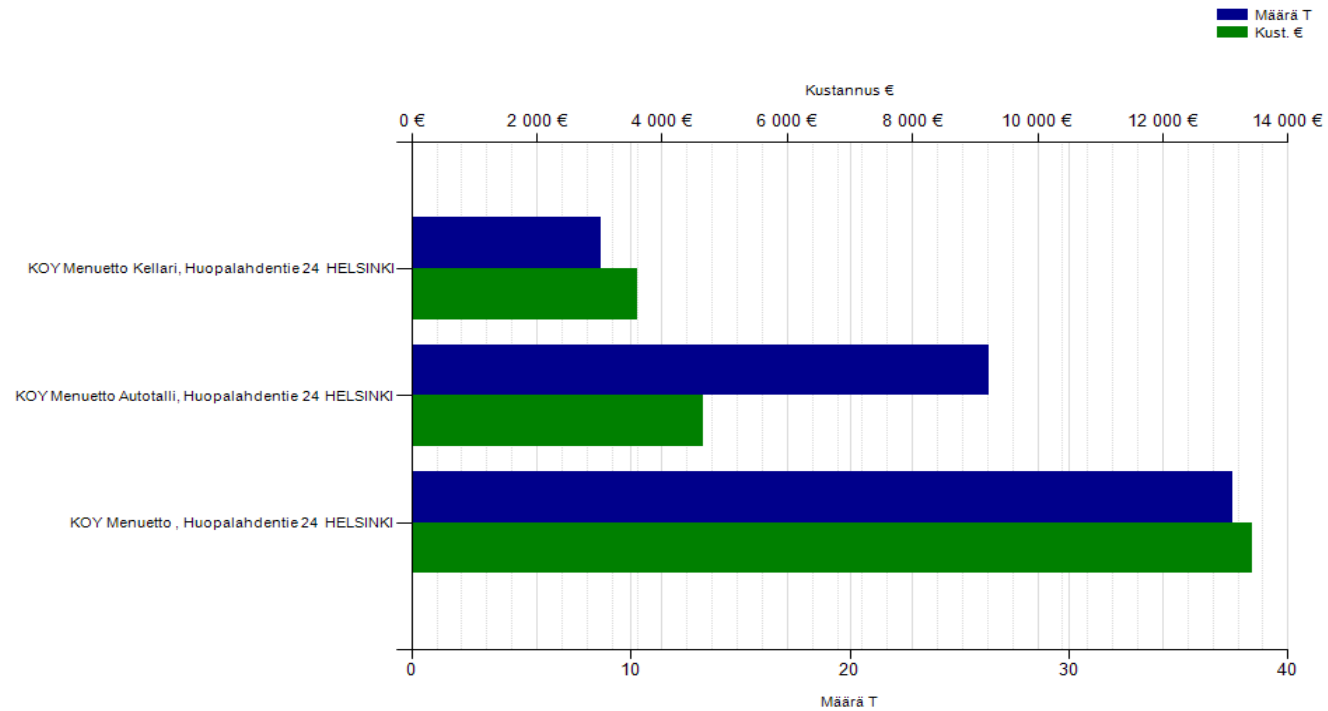

### Kohdekohtaiset tiedot 2015

Näytä taulukot

Kohde	tammikuu	helmikuu	maaliskuu	huhtikuu	toukokuu	kesäkuu	heinäkuu	elokuu	syyskuu	lokakuu	marraskuu	joulukuu	Koko vuosi
KOY Menuetto, Huopalahdentie 24 HELSINKI	1 000,14 €	1 099,34 €	1 283,92 €	1 108,03 €	1 243,91 €	1 116,62 €	1 136,08 €	1 819,46 €	1 013,10 €	1 498,72 €	1 103,82 €	0,00 €	13 423,14 €
	2,67 t	3,55 t	3,79 t	3,74 t	2,87 t	3,71 t	3,70 t	3,76 t	2,79 t	3,25 t	3,63 t	0,00 t	37,46 t
KOY Menuetto Autotalli, Huopalahdentie 24 HELSINKI	353,40 €	693,88 €	524,45 €	353,40 €	353,40 €	353,40 €	524,45 €	353,40 €	439,00 €	353,40 €	353,40 €	0,00 €	4 655,58 €
	2,16 t	3,16 t	2,70 t	2,16 t	2,16 t	2,16 t	2,70 t	2,16 t	2,70 t	2,16 t	2,16 t	0,00 t	26,38 t
KOY Menuetto Kellari, Huopalahdentie 24 HELSINKI	319,78 €	319,78 €	407,24 €	319,78 €	319,78 €	319,78 €	319,78 €	319,78 €	319,78 €	319,78 €	319,78 €	0,00 €	3 605,04 €
	0,44 t	1,08 t	1,78 t	0,64 t	0,72 t	0,94 t	0,48 t	0,44 t	0,64 t	0,68 t	0,84 t	0,00 t	8,68 t